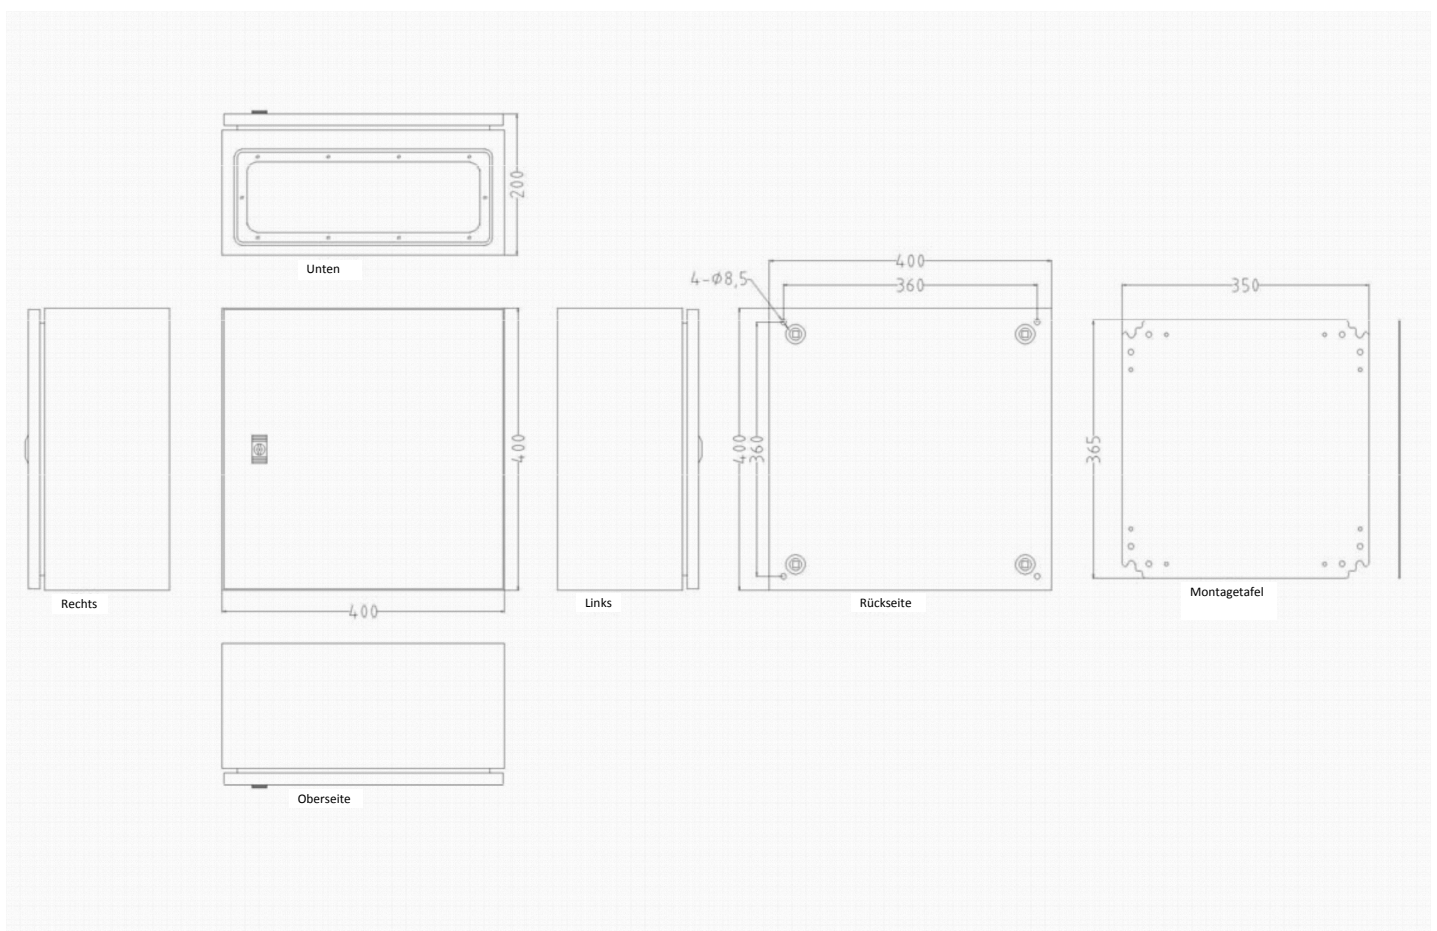

# PRO Stahl Wandgehäuse RAL 7032 IP66

## 400 mm x 400 mm x 200mm

Einheit:  $\pm 0,5$  mm